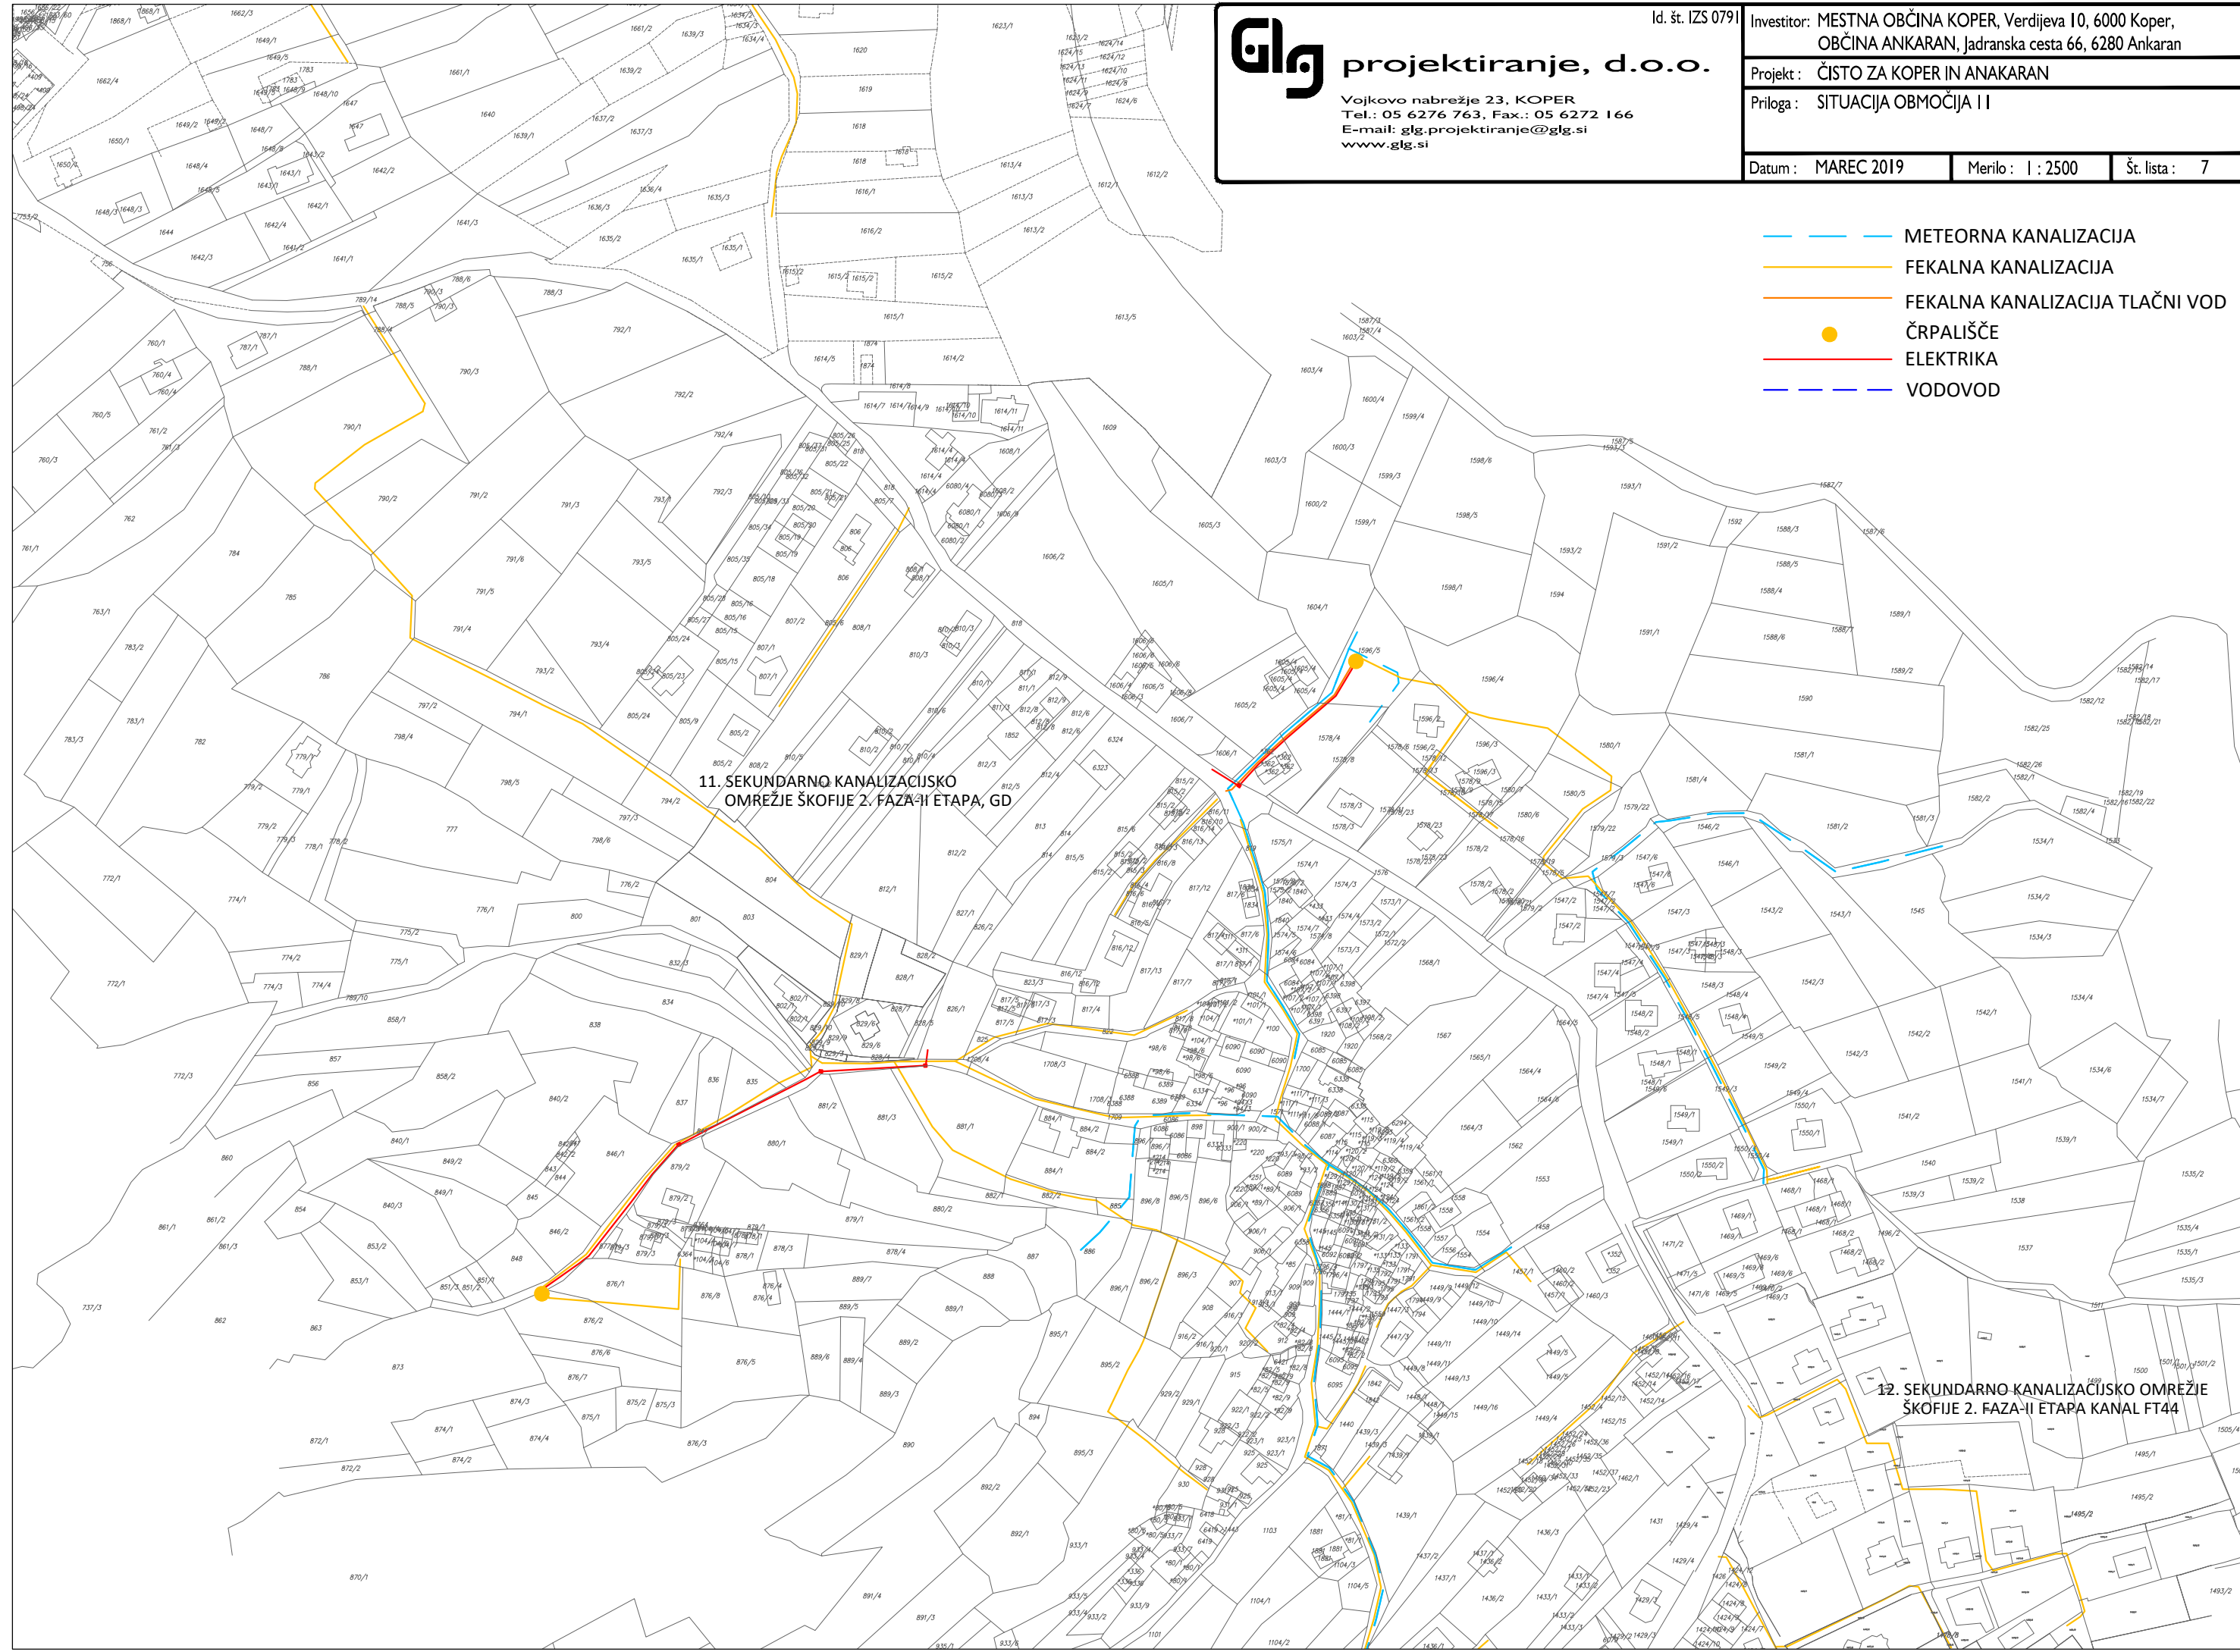

- METEORNA KANALIZACIJA
- FEKALNA KANALIZACIJA
- FEKALNA KANALIZACIJA TLAČNI VOD
- ČRPALIŠČE
- ELEKTRIKA
- VODOVOD

11. SEKUNDARNO KANALIZACIJSKO OMREŽJE ŠKOFIJE 2. FAZA-II ETAPA, GD

12. SEKUNDARNO KANALIZACIJSKO OMREŽJE ŠKOFIJE 2. FAZA-II ETAPA KANAL FT44